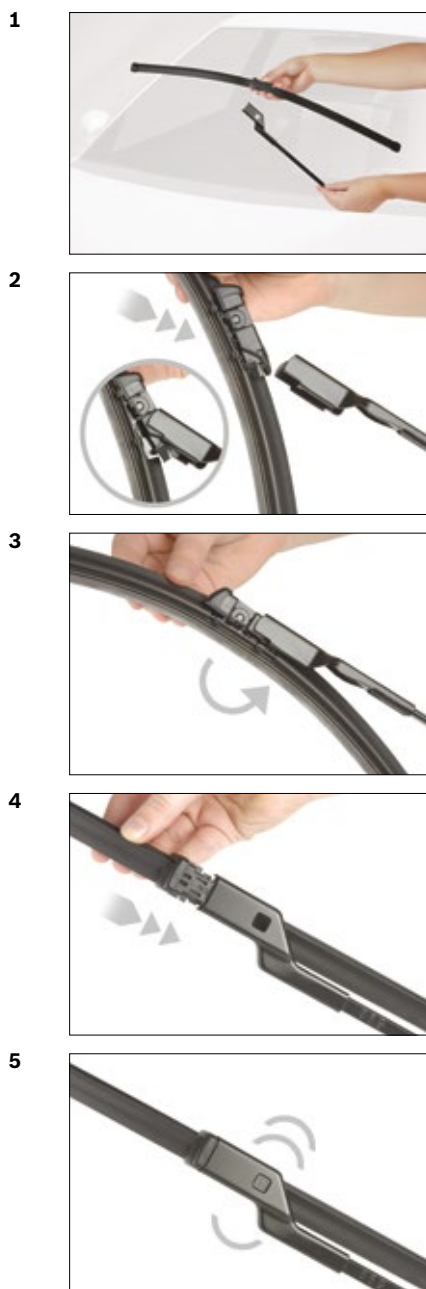

GWB024

BOSCH

de Schnittstelle
en Interface
fr Connexion
es La conexión

de Montage
en Fit the new blade
fr Montage
es Montaje

de Demontage
en Remove the old blade
fr Démontage
es Desmontaje

Video
<http://rb-aa.bosch.com/wiperblade-videos/gwb024/video/>